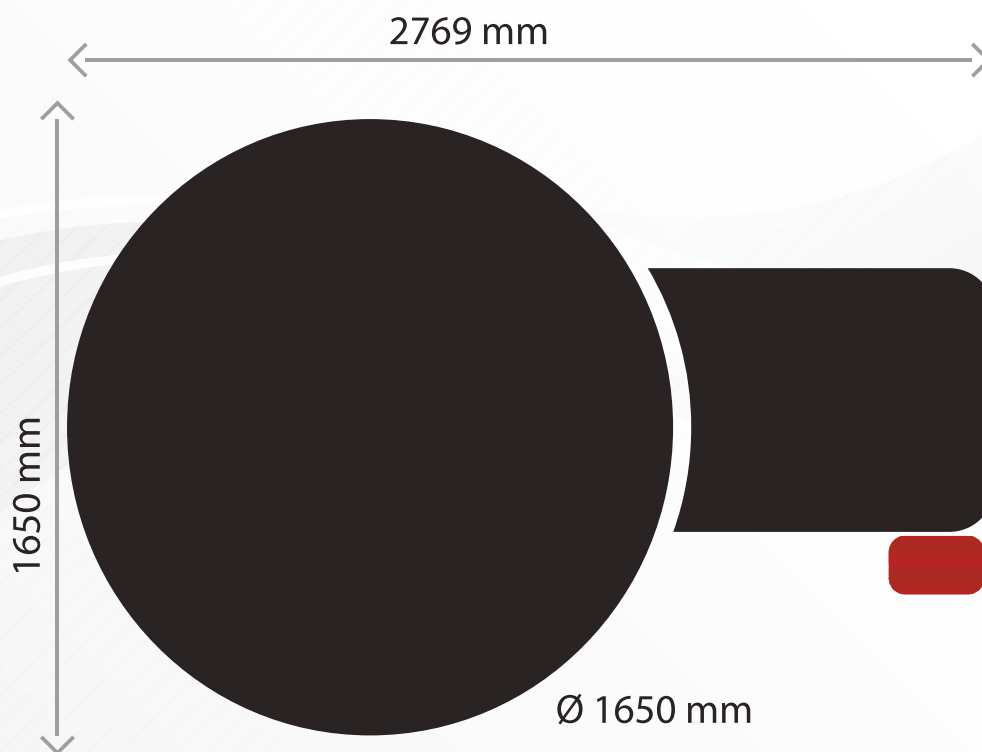

IMPULL[®]

S200

ENVOLVEDORA SEMIAUTOMÁTICA
DE PLATO GIRATORIO

Ideal para
20-25 pallets por hora

S200

Características de la carga

Tipo de emplayado:	Vertical
Altura máxima:	Hasta 2.4mts.
Medidas máximas tarima y carga:	1.5 x 1.5 mts
Peso máximo:	2000 kg

Características de la película estirable

Ø exterior:	250 mm
Ø interior:	76 mm
Altura bobina:	500 mm
Peso máximo:	20 kg

Diseño europeo

Control de maniobra

Variadores de velocidad

4 ciclos de emplayado

Pre-estiro motorizado de 300%